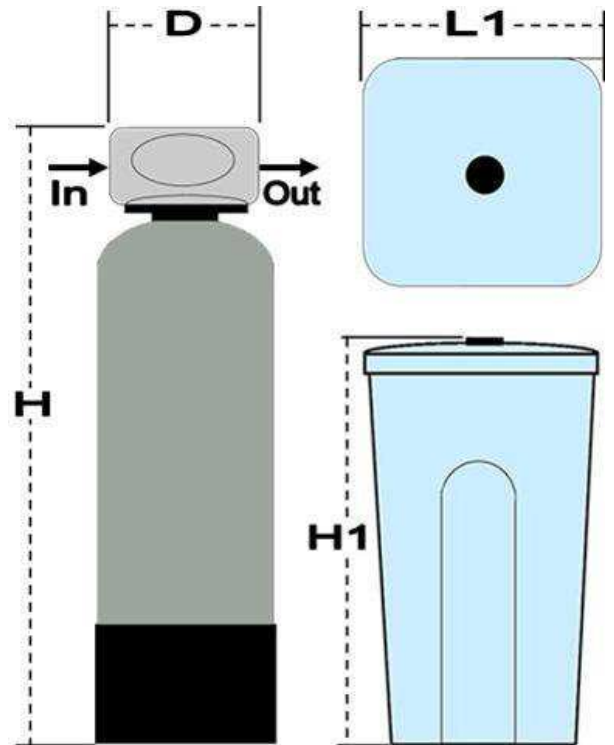

### DUOCAL - DIMENSIONI

Codice	Modello	Dimensioni (mm)			
		H	D	H1	L1
DC6804	DC 15VT-B	700	254	470	260
DC6805	DC 20VT	1100	200	800	420
DC6806	DC 26VT	1100	254	800	420
DC6807	DC 30VT	1200	254	800	420
DC6808	DC 45VT	1400	254	800	420
DC6809	DC 75VT	1400	330	800	420
DC6810	DC 110VT	1700	330	1000	600
DC6811	DC 140VT	1700	356	1000	600