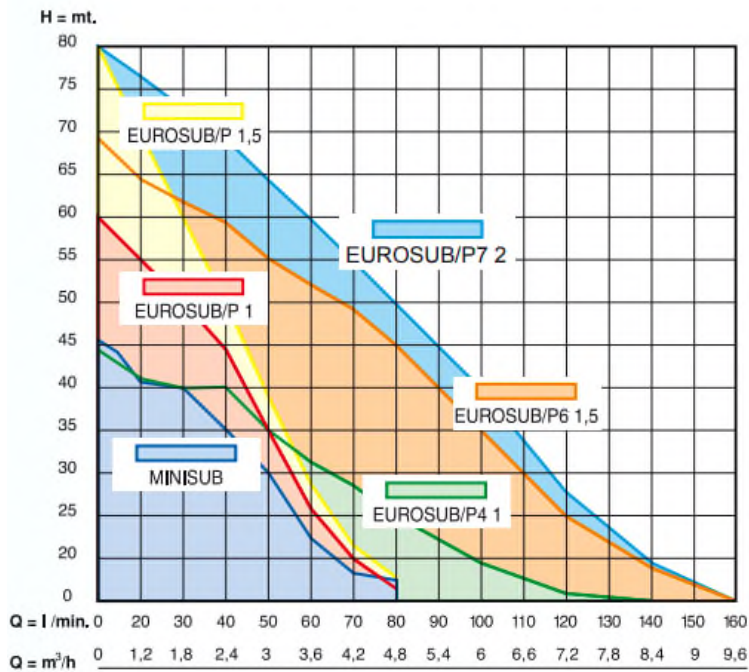

Minisub - Eurosub

PRESTAZIONI IDRAULICHE